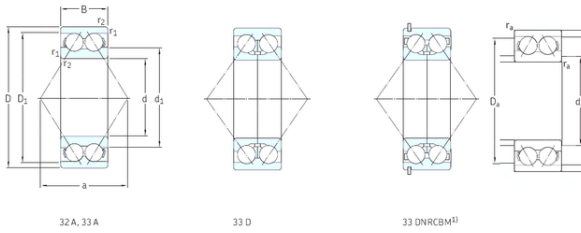

China 608rs Bearing Supplier

SKF 3210A Angular Contact Ball Bearing (3202ATN1 3204ANTN1 3206A-ZTN1 3208 3210 3212 2RS)

Bearing No. 3210A

3210A Bearing 2D drawings and 3D CAD models

Size	50x90x30.2 mm
Bore Diameter	50 mm
Outer Diameter	90 mm
Width	30,2 mm
d	50 mm
D	90 mm
B	30,2 mm
C	30,2 mm
a	52 mm
d1	57,8 mm
r1 min.	1,1 mm
r2 min.	1,1 mm
D1	82,1 mm
da min.	57 mm
Da max.	83 mm
ra max.	1 mm
Weight	0,65 Kg
Basic dynamic load rating (C)	51 kN
Basic static load rating (C0)	39 kN
Fatigue load limit (Pu)	1,66
Reference speed	7000 r/min